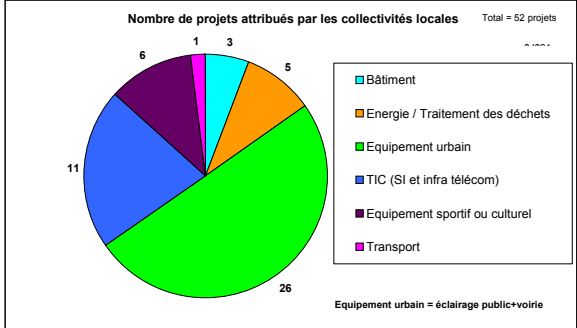

Collectivités locales

NB Type de projet	Total
Type de projet	
Bâtiment	3
Energie / Traitement des déchets	5
Equipement urbain	26
TIC (SI et infra télécom)	11
Equipement sportif ou culturel	6
Transport	1
Total	52