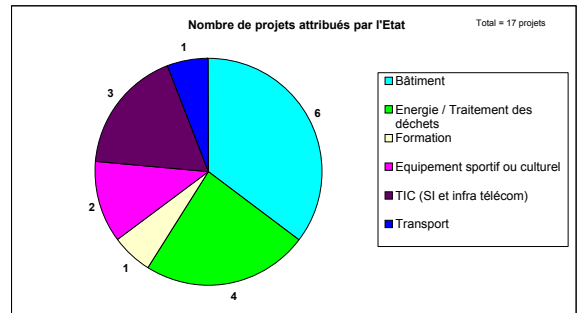

CONTRATS DE PARTENARIAT ATTRIBUES

ETAT	Personne publique		Secteur	Type de projet
	1	Ministère JSVA-INSEP	Equipement sportif	Equipement sportif ou culturel
2	EP Musée de Versailles	Système informatique	TIC (SI et infra télécom)	
3	CCI de Toulouse	Traitement des eaux	Energie / Traitement des déchets	
4	Centre Hospitalier de Roanne	Fourniture d'énergie	Energie / Traitement des déchets	
5	Centre Hospitalier d'Alès	Fourniture d'énergie	Energie / Traitement des déchets	
6	MinJustice-AMOTMJ	3ème lot de prisons	Bâtiment	
7	EA ALAT de Dax.	Ministère de la Défense	Formation	
8	EHPAD-Douai	Hôpital	Bâtiment	
9	GSM-R	TIC	TIC (SI et infra télécom)	
10	Paris IV - Clignancourt	Education	Bâtiment	
11	Paris VII	Education	Bâtiment	
12	UFR Médecine St Quentin en Y.	Bâtiment	Bâtiment	
13	CH Périgueux	Chaufferie	Energie / Traitement des déchets	
14	MUCEM	Ministère de la Culture	Bâtiment	
15	Centres d'entretien et d'intervention routiers (CIE)	MEEDDM	Transport	
16	Zoo de Vincennes	Bâtiment	Equipement sportif ou culturel	
17	Préfecture de Police (Paris)	Vidéosurveillance	TIC (SI et infra télécom)	

Etat

NB Type de projet	Total
Type de projet	
Bâtiment	6
Energie / Traitement des déchets	4
Formation	1
Equipement sportif ou culturel	2
TIC (SI et infra télécom)	3
Transport	1
Total	17

Nb de contrats 69